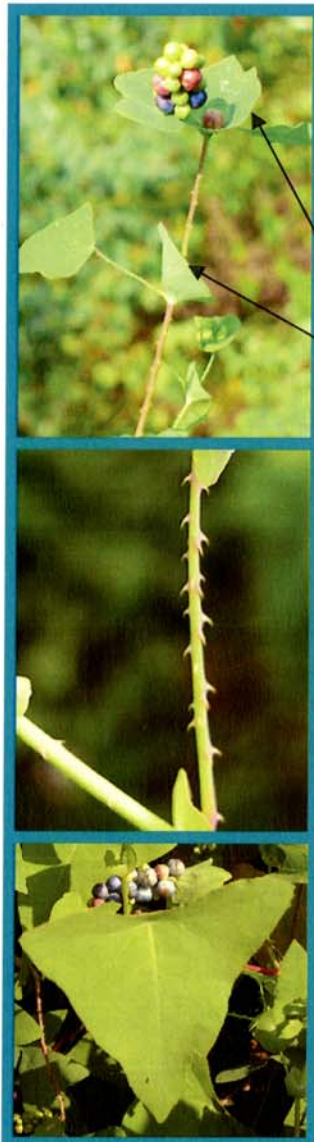

Planta Invasora

Invasive Plant

Persicaria perfoliata

(also called – también conocida como *Polygonum perfoliatum*)

VID SILVESTRE MILLA-POR-MINUTO

- Crece rápidamente
 - Se trepa sobre árboles y arbustos
- Crece anualmente de semilla
- La fruta parece una baya azul
- y redonda cuando madura

“Ocrea”

Sobre cada tallo secundario el tallo principal está rodeado por una hoja circular llamada *ocrea*.

Espinas

- Tiene pequeñas espinas en todos los tallos
 - las espinas se doblan hacia abajo

Hojas Triangulares

- Cuando las hojas están abiertas tienen la forma de un triángulo equilátero

Foto por T. Mervosh, CAES

Foto por T. Mervosh, CAES

MILE-A-MINUTE VINE

- Fast-growing vine
 - climbs over trees and shrubs
- Grows new from seed each year
- berry-like fruit is blue when ripe

“Ocrea”

Above each leaf stalk, the stem is surrounded by a saucer-shaped, green, leafy thing called an *ocrea*.

Prickles

- tiny, backwards-bending
 - on the vine
 - on leaf stalks

Triangular leaves

- almost perfect equilateral triangles when fully opened up